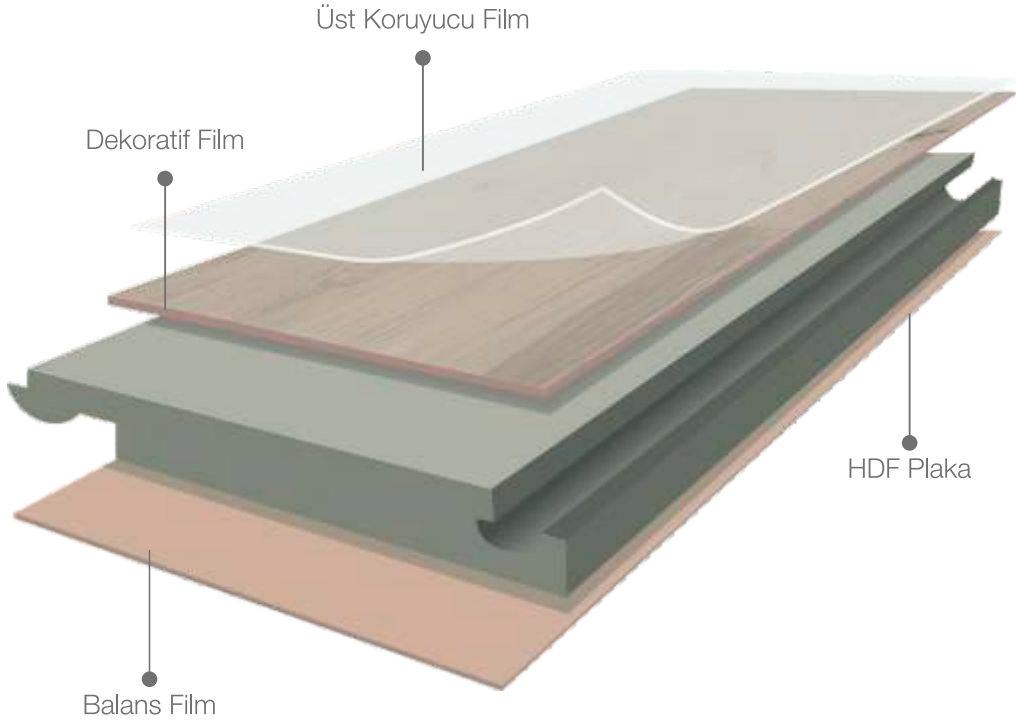

AVANGARD 4535

SAFİR ÇAM

AC4 / 32. SINIF / 10 MM
142,5x1380 MM / 4 KENARI DERZLİ

AVANGARD 4540

ANEMON

10

AC4 / 32. SINIF / 10 MM
142,5x1380 MM / 4 KENARI DERZLİ

PARKELAM KOLEKSİYONU TEKNİK ÖZELLİKLERİ

AVANGARD

**AC4 / 32. SINIF
4 KENARI DERZLİ**

142,5 MM x 1380 MM x 10 MM

EN 142,5 mm

BOY 1380 mm

KALINLIK 10 mm

1 ADET 0,1963 m²

1 PAKET 1,57 m²