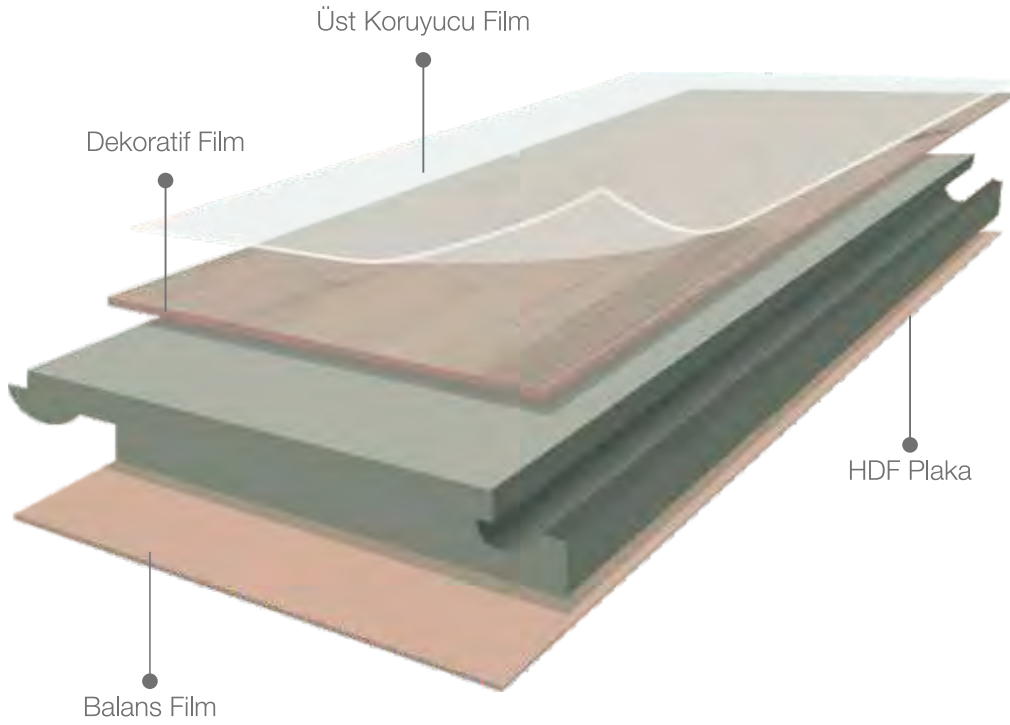

# KANYON MEŞE

AC4 / 32. SINIF / 8 MM  
192,5x1200 MM / 4 KENARI DERZLİ

MODERN 900

8  
**KOYU  
CEVİZ**

AC4 / 32. SINIF / 8 MM  
192,5x1200 MM / 4 KENARI DERZLİ

# PARKELAM KOLEKSİYONU TEKNİK ÖZELLİKLERİ

**MODERN**

**AC4 / 32. SINIF  
4 KENARI DERZLİ**

192,5 MM x 1200 MM x 8 MM

EN 192.5 mm

BOY 1200 mm

KALINLIK 8 mm

1 ADET 0,231 m<sup>2</sup>