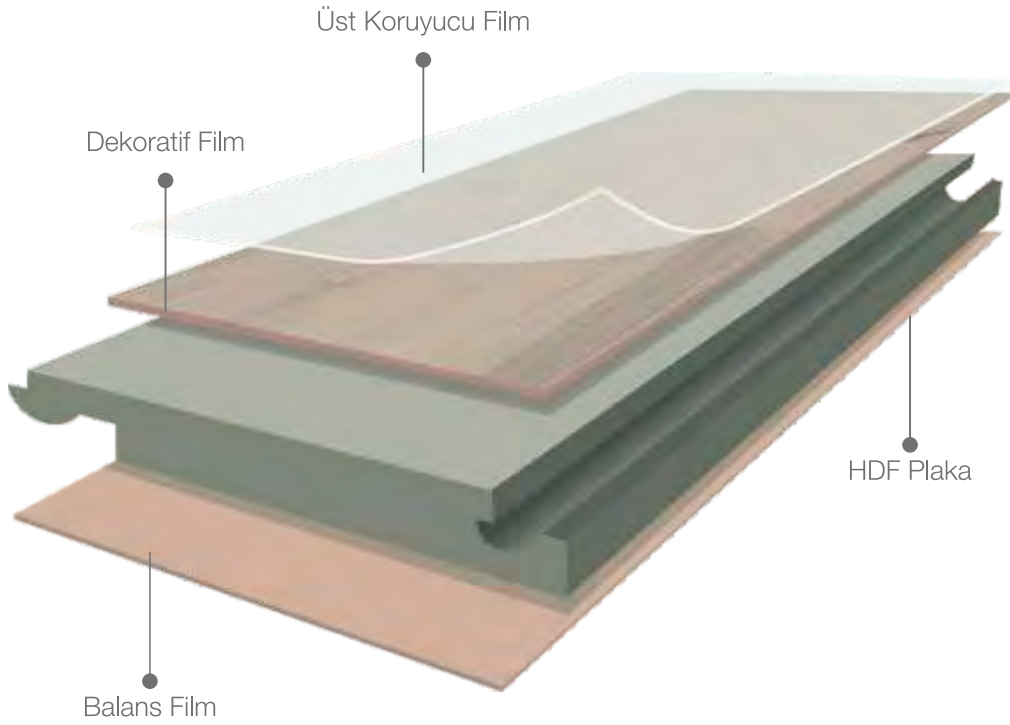

AMERIKAN CEVİZ

AC4 / 32. SINIF / 10 MM
190x1380 MM / 4 KENARI DERZLİ

PLATINUM 2105

10 **ANTRASİT
GRİ**

AC4 / 32. SINIF / 10 MM
190x1380 MM / 4 KENARI DERZLİ

PLATINUM 2106

SEDEF MEŞE

AC4 / 32. SINIF / 10 MM
190x1380 MM / 4 KENARI DERZLİ

PARKELAM KOLEKSİYONU TEKNİK ÖZELLİKLERİ

PLATINUM

AC4 / 32. SINIF
4 KENARI DERZLİ

190 MM x 1380 MM x 10 MM

EN 190 mm

BOY 1380 mm

KALINLIK 10 mm

1 ADET 0,2629 m²