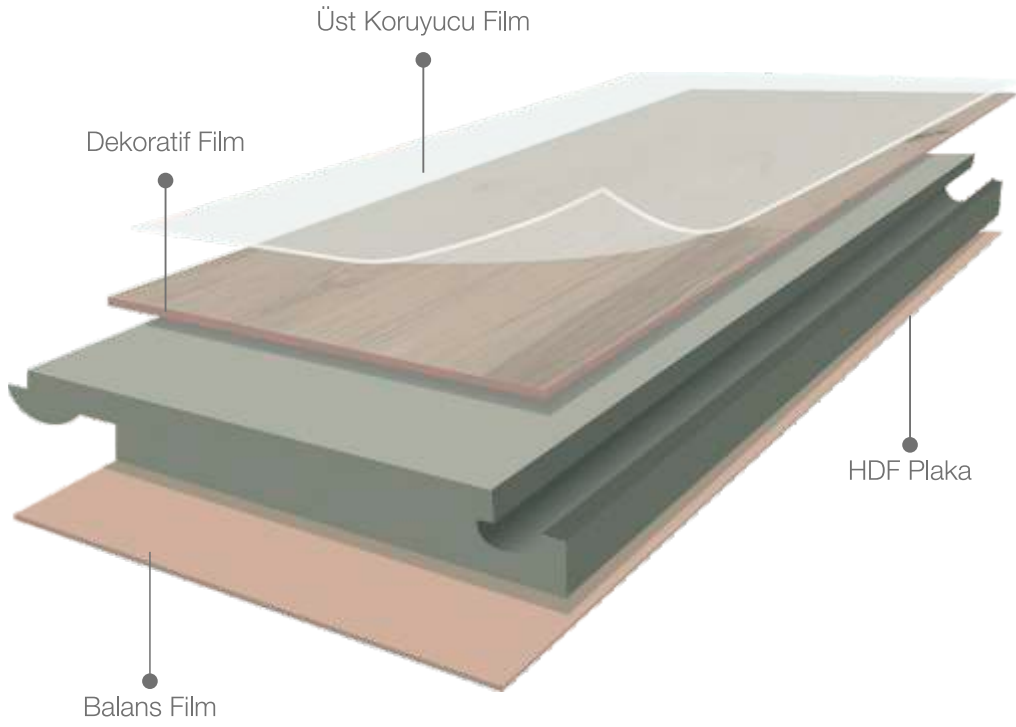

PARKELAM KOLEKSİYONU TEKNİK ÖZELLİKLERİ

SILVER

**31. SINIF
AC3**

192,5 MM x 1200 MM x 8 MM

EN 192.5 mm

BOY 1200 mm

KALINLIK 8 mm

1 ADET 0,231 m²

1 PAKET 1,85 m²

PAKET AĞIRLIĞI 13 ± 1 kg

PAKETTE 8 ADET