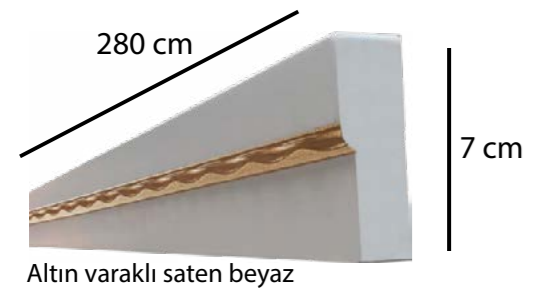

www.dizaynkapak.com

ÜST TAÇ MODELLERİ

ALT TAÇ MODELLERİ

Sayfa 7	Saten Beyaz Altın / Elektro Yeşil Altın	Sayfa 41	Akrilik Cappucino / Akrilik Beyaz
Sayfa 9	Saten Aytaşı Altın / Elektro Yeşil Altın	Sayfa 43	Akrilik Siyah / Akrilik Bordo
Sayfa 11	Saten Beyaz Altın / Elektro Yeşil Altın	Sayfa 45	Alev Siyah / Alev Mercan
Sayfa 13	Saten Aytaşı Gümüş / Elektro Yeşil Gümüş	Sayfa 47	Alev Mürdüm / Alev Beyaz
Sayfa 15	Saten Beyaz Gümüş / Elektro Yeşil Gümüş	Sayfa 49	Alev Turkuaz / Alev Beyaz
Sayfa 17	Saten Aytaşı / Elektro Yeşil	Sayfa 51	Z: Beyaz K: Kırmızı / Z: Kırmızı K: Beyaz
Sayfa 19	Saten Beyaz / Elektro Yeşil	Sayfa 53	Z: Beyaz K: Mürdüm / Z: Mürdüm K: Beyaz
Sayfa 21	Elit Dragon Rustik Meşe / Koyu Bianco	Sayfa 55	Z: Beyaz K: Siyah / Z: Siyah K: Beyaz
Sayfa 23	Saten Aytaşı / Elit Naturel Altın	Sayfa 57	Nehir Mürdüm / Nehir Sedef
Sayfa 25	Elit Dragon Rustik Meşe / Elit Kango Rustik Meşe	Sayfa 59	Nehir Gümüş / Nehir Mürdüm
Sayfa 27	Elit Naturel Krem / Elit Naturel Altın	Sayfa 61	Dalga Siyah / Dalga Beyaz
Sayfa 29	Elit Naturel Kızıl / Elit Naturel Altın	Sayfa 63	Dalga Sarı / Dalga Beyaz
Sayfa 31	Saten Beyaz / Elit Kango Rustik Meşe	Sayfa 65	Bana Beyaz / Bana Cappucino
Sayfa 35	Akrilik Yeşil / Akrilik Krem	Sayfa 67	Beyaz Elez / Kırmızı Elez
Sayfa 37	Akrilik Krem / Akrilik Kırmızı	Sayfa 69	Beyaz Elez / Siyah Elez
Sayfa 39	Akrilik Mürdüm / Akrilik Beyaz	Sayfa 71	Krem / Bambu
		Sayfa 73	Cappucino / Sedef Krem