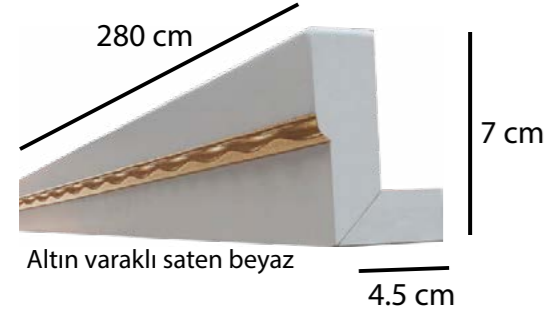

www.dizaynkapak.com

ÜST TAÇ MODELLERİ

ALT TAÇ MODELLERİ

Sayfa 7	Saten Beyaz Altın / Elektro Yeşil Altın	Sayfa 41	Akrilik Cappucino / Akrilik Beyaz
Sayfa 9	Saten Aytaşı Altın / Elektro Yeşil Altın	Sayfa 43	Akrilik Siyah / Akrilik Bordo
Sayfa 11	Saten Beyaz Altın / Elektro Yeşil Altın	Sayfa 45	Alev Siyah / Alev Mercan
Sayfa 13	Saten Aytaşı Gümüş / Elektro Yeşil Gümüş	Sayfa 47	Alev Mürdüm / Alev Beyaz
Sayfa 15	Saten Beyaz Gümüş / Elektro Yeşil Gümüş	Sayfa 49	Alev Turkuaz / Alev Beyaz
Sayfa 17	Saten Aytaşı / Elektro Yeşil	Sayfa 51	Z: Beyaz K: Kırmızı / Z: Kırmızı K: Beyaz
Sayfa 19	Saten Beyaz / Elektro Yeşil	Sayfa 53	Z: Beyaz K: Mürdüm / Z: Mürdüm K: Beyaz
Sayfa 21	Elit Dragon Rustik Meşe / Koyu Bianco	Sayfa 55	Z: Beyaz K: Siyah / Z: Siyah K: Beyaz
Sayfa 23	Saten Aytaşı / Elit Naturel Altın	Sayfa 57	Nehir Mürdüm / Nehir Sedef
Sayfa 25	Elit Dragon Rustik Meşe / Elit Kango Rustik Meşe	Sayfa 59	Nehir Gümüş / Nehir Mürdüm
Sayfa 27	Elit Naturel Krem / Elit Naturel Altın	Sayfa 61	Dalga Siyah / Dalga Beyaz
Sayfa 29	Elit Naturel Kızıl / Elit Naturel Altın	Sayfa 63	Dalga Sarı / Dalga Beyaz
Sayfa 31	Saten Beyaz / Elit Kango Rustik Meşe	Sayfa 65	Bana Beyaz / Bana Cappucino
Sayfa 35	Akrilik Yeşil / Akrilik Krem	Sayfa 67	Beyaz Elez / Kırmızı Elez
Sayfa 37	Akrilik Krem / Akrilik Kırmızı	Sayfa 69	Beyaz Elez / Siyah Elez
Sayfa 39	Akrilik Mürdüm / Akrilik Beyaz	Sayfa 71	Krem / Bambu
		Sayfa 73	Cappucino / Sedef Krem