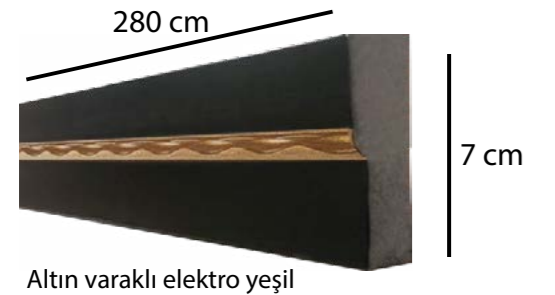

www.dizaynkapak.com

ÜST TAÇ MODELLERİ

ALT TAÇ MODELLERİ

Sayfa 7	Saten Beyaz Altın / Elektro Yeşil Altın	Sayfa 41	Akrilik Cappucino / Akrilik Beyaz
Sayfa 9	Saten Aytaşı Altın / Elektro Yeşil Altın	Sayfa 43	Akrilik Siyah / Akrilik Bordo
Sayfa 11	Saten Beyaz Altın / Elektro Yeşil Altın	Sayfa 45	Alev Siyah / Alev Mercan
Sayfa 13	Saten Aytaşı Gümüş / Elektro Yeşil Gümüş	Sayfa 47	Alev Mürdüm / Alev Beyaz
Sayfa 15	Saten Beyaz Gümüş / Elektro Yeşil Gümüş	Sayfa 49	Alev Turkuaz / Alev Beyaz
Sayfa 17	Saten Aytaşı / Elektro Yeşil	Sayfa 51	Z: Beyaz K: Kırmızı / Z: Kırmızı K: Beyaz
Sayfa 19	Saten Beyaz / Elektro Yeşil	Sayfa 53	Z: Beyaz K: Mürdüm / Z: Mürdüm K: Beyaz
Sayfa 21	Elit Dragon Rustik Meşe / Koyu Bianco	Sayfa 55	Z: Beyaz K: Siyah / Z: Siyah K: Beyaz
Sayfa 23	Saten Aytaşı / Elit Naturel Altın	Sayfa 57	Nehir Mürdüm / Nehir Sedef
Sayfa 25	Elit Dragon Rustik Meşe / Elit Kango Rustik Meşe	Sayfa 59	Nehir Gümüş / Nehir Mürdüm
Sayfa 27	Elit Naturel Krem / Elit Naturel Altın	Sayfa 61	Dalga Siyah / Dalga Beyaz
Sayfa 29	Elit Naturel Kızıl / Elit Naturel Altın	Sayfa 63	Dalga Sarı / Dalga Beyaz
Sayfa 31	Saten Beyaz / Elit Kango Rustik Meşe	Sayfa 65	Bana Beyaz / Bana Cappucino
Sayfa 35	Akrilik Yeşil / Akrilik Krem	Sayfa 67	Beyaz Elez / Kırmızı Elez
Sayfa 37	Akrilik Krem / Akrilik Kırmızı	Sayfa 69	Beyaz Elez / Siyah Elez
Sayfa 39	Akrilik Mürdüm / Akrilik Beyaz	Sayfa 71	Krem / Bambu
		Sayfa 73	Cappucino / Sedef Krem