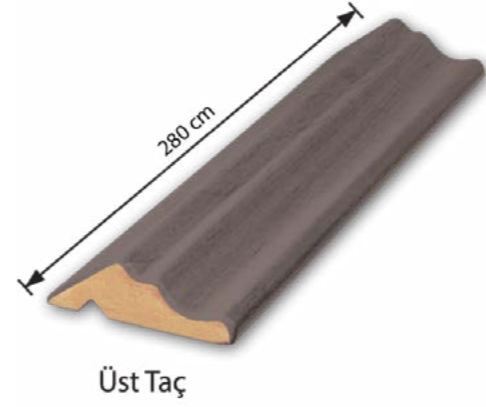

www.dizaynkapak.com

ÜST TAÇ MODELLERİ

ALT TAÇ MODELLERİ

Sayfa 7	Saten Beyaz Altın / Elektro Yeşil Altın	Sayfa 41	Akrilik Cappucino / Akrilik Beyaz
Sayfa 9	Saten Aytaşı Altın / Elektro Yeşil Altın	Sayfa 43	Akrilik Siyah / Akrilik Bordo
Sayfa 11	Saten Beyaz Altın / Elektro Yeşil Altın	Sayfa 45	Alev Siyah / Alev Mercan
Sayfa 13	Saten Aytaşı Gümüş / Elektro Yeşil Gümüş	Sayfa 47	Alev Mürdüm / Alev Beyaz
Sayfa 15	Saten Beyaz Gümüş / Elektro Yeşil Gümüş	Sayfa 49	Alev Turkuaz / Alev Beyaz
Sayfa 17	Saten Aytaşı / Elektro Yeşil	Sayfa 51	Z: Beyaz K: Kırmızı / Z: Kırmızı K: Beyaz
Sayfa 19	Saten Beyaz / Elektro Yeşil	Sayfa 53	Z: Beyaz K: Mürdüm / Z: Mürdüm K: Beyaz
Sayfa 21	Elit Dragon Rustik Meşe / Koyu Bianco	Sayfa 55	Z: Beyaz K: Siyah / Z: Siyah K: Beyaz
Sayfa 23	Saten Aytaşı / Elit Naturel Altın	Sayfa 57	Nehir Mürdüm / Nehir Sedef
Sayfa 25	Elit Dragon Rustik Meşe / Elit Kango Rustik Meşe	Sayfa 59	Nehir Gümüş / Nehir Mürdüm
Sayfa 27	Elit Naturel Krem / Elit Naturel Altın	Sayfa 61	Dalga Siyah / Dalga Beyaz
Sayfa 29	Elit Naturel Kızıl / Elit Naturel Altın	Sayfa 63	Dalga Sarı / Dalga Beyaz
Sayfa 31	Saten Beyaz / Elit Kango Rustik Meşe	Sayfa 65	Bana Beyaz / Bana Cappucino
Sayfa 35	Akrilik Yeşil / Akrilik Krem	Sayfa 67	Beyaz Elez / Kırmızı Elez
Sayfa 37	Akrilik Krem / Akrilik Kırmızı	Sayfa 69	Beyaz Elez / Siyah Elez
Sayfa 39	Akrilik Mürdüm / Akrilik Beyaz	Sayfa 71	Krem / Bambu
		Sayfa 73	Cappucino / Sedef Krem