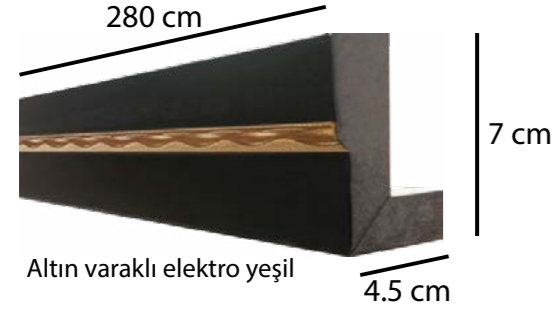

www.dizaynkapak.com

ÜST TAÇ MODELLERİ

ALT TAÇ MODELLERİ

Sayfa 7	Saten Beyaz Altın / Elektro Yeşil Altın	Sayfa 41	Akrilik Cappucino / Akrilik Beyaz
Sayfa 9	Saten Aytaşı Altın / Elektro Yeşil Altın	Sayfa 43	Akrilik Siyah / Akrilik Bordo
Sayfa 11	Saten Beyaz Altın / Elektro Yeşil Altın	Sayfa 45	Alev Siyah / Alev Mercan
Sayfa 13	Saten Aytaşı Gümüş / Elektro Yeşil Gümüş	Sayfa 47	Alev Mürdüm / Alev Beyaz
Sayfa 15	Saten Beyaz Gümüş / Elektro Yeşil Gümüş	Sayfa 49	Alev Turkuaz / Alev Beyaz
Sayfa 17	Saten Aytaşı / Elektro Yeşil	Sayfa 51	Z: Beyaz K: Kırmızı / Z: Kırmızı K: Beyaz
Sayfa 19	Saten Beyaz / Elektro Yeşil	Sayfa 53	Z: Beyaz K: Mürdüm / Z: Mürdüm K: Beyaz
Sayfa 21	Elit Dragon Rustik Meşe / Koyu Bianco	Sayfa 55	Z: Beyaz K: Siyah / Z: Siyah K: Beyaz
Sayfa 23	Saten Aytaşı / Elit Naturel Altın	Sayfa 57	Nehir Mürdüm / Nehir Sedef
Sayfa 25	Elit Dragon Rustik Meşe / Elit Kango Rustik Meşe	Sayfa 59	Nehir Gümüş / Nehir Mürdüm
Sayfa 27	Elit Naturel Krem / Elit Naturel Altın	Sayfa 61	Dalga Siyah / Dalga Beyaz
Sayfa 29	Elit Naturel Kızıl / Elit Naturel Altın	Sayfa 63	Dalga Sarı / Dalga Beyaz
Sayfa 31	Saten Beyaz / Elit Kango Rustik Meşe	Sayfa 65	Bana Beyaz / Bana Cappucino
Sayfa 35	Akrilik Yeşil / Akrilik Krem	Sayfa 67	Beyaz Elez / Kırmızı Elez
Sayfa 37	Akrilik Krem / Akrilik Kırmızı	Sayfa 69	Beyaz Elez / Siyah Elez
Sayfa 39	Akrilik Mürdüm / Akrilik Beyaz	Sayfa 71	Krem / Bambu
		Sayfa 73	Cappucino / Sedef Krem