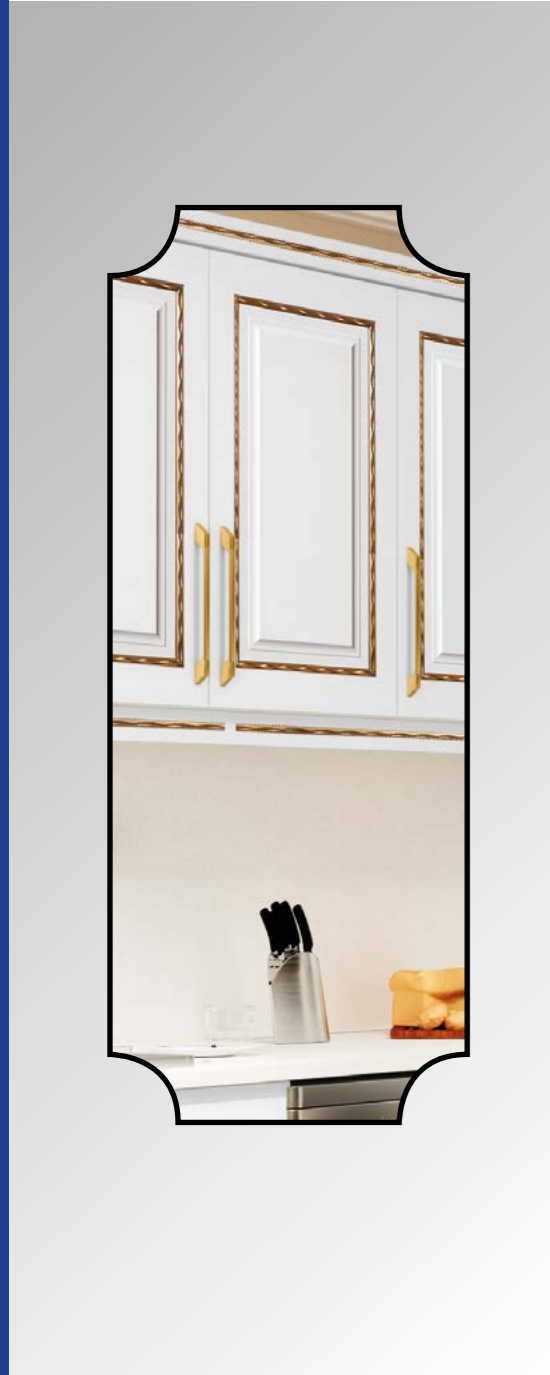

www.dizaynkapak.com

ÜST TAÇ MODELLERİ

ALT TAÇ MODELLERİ

Sayfa 7	Saten Beyaz Altın / Elektro Yeşil Altın	Sayfa 41	Akrilik Cappucino / Akrilik Beyaz
Sayfa 9	Saten Aytaşı Altın / Elektro Yeşil Altın	Sayfa 43	Akrilik Siyah / Akrilik Bordo
Sayfa 11	Saten Beyaz Altın / Elektro Yeşil Altın	Sayfa 45	Alev Siyah / Alev Mercan
Sayfa 13	Saten Aytaşı Gümüş / Elektro Yeşil Gümüş	Sayfa 47	Alev Mürdüm / Alev Beyaz
Sayfa 15	Saten Beyaz Gümüş / Elektro Yeşil Gümüş	Sayfa 49	Alev Turkuaz / Alev Beyaz
Sayfa 17	Saten Aytaşı / Elektro Yeşil	Sayfa 51	Z: Beyaz K: Kırmızı / Z: Kırmızı K: Beyaz
Sayfa 19	Saten Beyaz / Elektro Yeşil	Sayfa 53	Z: Beyaz K: Mürdüm / Z: Mürdüm K: Beyaz
Sayfa 21	Elit Dragon Rustik Meşe / Koyu Bianco	Sayfa 55	Z: Beyaz K: Siyah / Z: Siyah K: Beyaz
Sayfa 23	Saten Aytaşı / Elit Naturel Altın	Sayfa 57	Nehir Mürdüm / Nehir Sedef
Sayfa 25	Elit Dragon Rustik Meşe / Elit Kango Rustik Meşe	Sayfa 59	Nehir Gümüş / Nehir Mürdüm
Sayfa 27	Elit Naturel Krem / Elit Naturel Altın	Sayfa 61	Dalga Siyah / Dalga Beyaz
Sayfa 29	Elit Naturel Kızıl / Elit Naturel Altın	Sayfa 63	Dalga Sarı / Dalga Beyaz
Sayfa 31	Saten Beyaz / Elit Kango Rustik Meşe	Sayfa 65	Bana Beyaz / Bana Cappucino
Sayfa 35	Akrilik Yeşil / Akrilik Krem	Sayfa 67	Beyaz Elez / Kırmızı Elez
Sayfa 37	Akrilik Krem / Akrilik Kırmızı	Sayfa 69	Beyaz Elez / Siyah Elez
Sayfa 39	Akrilik Mürdüm / Akrilik Beyaz	Sayfa 71	Krem / Bambu
		Sayfa 73	Cappucino / Sedef Krem