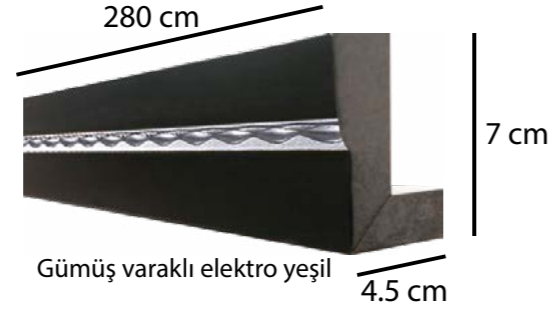

www.dizaynkapak.com

ÜST TAÇ MODELLERİ

ALT TAÇ MODELLERİ

Sayfa 7	Saten Beyaz Altın / Elektro Yeşil Altın	Sayfa 41	Akrilik Cappucino / Akrilik Beyaz
Sayfa 9	Saten Aytaşı Altın / Elektro Yeşil Altın	Sayfa 43	Akrilik Siyah / Akrilik Bordo
Sayfa 11	Saten Beyaz Altın / Elektro Yeşil Altın	Sayfa 45	Alev Siyah / Alev Mercan
Sayfa 13	Saten Aytaşı Gümüş / Elektro Yeşil Gümüş	Sayfa 47	Alev Mürdüm / Alev Beyaz
Sayfa 15	Saten Beyaz Gümüş / Elektro Yeşil Gümüş	Sayfa 49	Alev Turkuaz / Alev Beyaz
Sayfa 17	Saten Aytaşı / Elektro Yeşil	Sayfa 51	Z: Beyaz K: Kırmızı / Z: Kırmızı K: Beyaz
Sayfa 19	Saten Beyaz / Elektro Yeşil	Sayfa 53	Z: Beyaz K: Mürdüm / Z: Mürdüm K: Beyaz
Sayfa 21	Elit Dragon Rustik Meşe / Koyu Bianco	Sayfa 55	Z: Beyaz K: Siyah / Z: Siyah K: Beyaz
Sayfa 23	Saten Aytaşı / Elit Naturel Altın	Sayfa 57	Nehir Mürdüm / Nehir Sedef
Sayfa 25	Elit Dragon Rustik Meşe / Elit Kango Rustik Meşe	Sayfa 59	Nehir Gümüş / Nehir Mürdüm
Sayfa 27	Elit Naturel Krem / Elit Naturel Altın	Sayfa 61	Dalga Siyah / Dalga Beyaz
Sayfa 29	Elit Naturel Kızıl / Elit Naturel Altın	Sayfa 63	Dalga Sarı / Dalga Beyaz
Sayfa 31	Saten Beyaz / Elit Kango Rustik Meşe	Sayfa 65	Bana Beyaz / Bana Cappucino
Sayfa 35	Akrilik Yeşil / Akrilik Krem	Sayfa 67	Beyaz Elez / Kırmızı Elez
Sayfa 37	Akrilik Krem / Akrilik Kırmızı	Sayfa 69	Beyaz Elez / Siyah Elez
Sayfa 39	Akrilik Mürdüm / Akrilik Beyaz	Sayfa 71	Krem / Bambu
		Sayfa 73	Cappucino / Sedef Krem